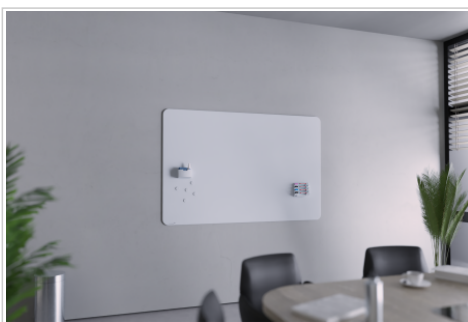

Porte-marqueurs tableau en verre chilly lake

- Porte-marqueurs magnétique pour tableaux en verre
- Peut contenir 4 marqueurs pour tableaux
- Equipée d'un aimant puissant pour pouvoir bien adhérer au tableau
- Doté d'un aimant néodyme très puissant destiné aux tableaux en verre
- Correspond aux couleurs exactes du Legamaster tableau en verre mat chilly lake
- Marqueurs non inclus

Art.No. **7-122185**

GTIN **8713797108607**